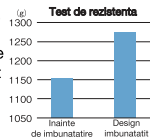

ORGAN® NEEDLES INFORMATII DE PRODUS

Seria Punctelor de impunsaturi

Posibila o varietate mare de desene

Cusutura dreapta

Cu noul design imbunatatit, acul este mai puternic. In plus, devierea acului care cauzeaza pasii sariti au fost semnificativ reduce.

Formarea buclei in mod constant

Pentru formarea unei bucle coerente, am adaptat muchia canelurii pentru a realiza un spatiu suficient intre fir si ac.

Posibil un design pentru fir gros

Dezvoltand un ochi mai mare de ac, filamentul firului normal #5, acum se poate folosi la un ac de marimea #21. Precum si filamentul aței de #0 poate fi folosit cu un ac de marimea #23.

-10pcs-
DP x 17LL
Size 21M

*Sagetile indica directia infilarii aței in ac

*In momentul plasarii unei comenzi pentru puncte mici de taiere/impunsatura, va rugam sa specificati un M dupa numarul marimii.

Seria PUNCTELOR DE TAIERE/IMPUNSATURA