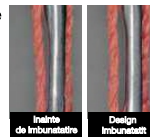

ORGAN® NEEDLES INFORMATII DE PRODUS

Seria Punctelor de impunsaturi

Posibila o varietate mare de desene

Cusutura dreapta

Cu noul design imbunatatit, acul este mai puternic. In plus, devierea acului care cauzeaza pasii sariti au fost semnificativ reduce.

Formarea buclei in mod constant

Pentru formarea unei bucle coerente, am adaptat muchia canelurii pentru a realiza un spatiu suficient intre fir si ac.

Posibil un design pentru fir gros

Dezvoltand un ochi mai mare de ac, filamentul firului normal #5, acum se poate folosi la un ac de marimea #21. Precum si filamentul aței de #0 poate fi folosit cu un ac de marimea #23.

-10pcs-
DP x 17LL
Size 21M

*Sagetile indica directia infilarii aței in ac

*In momentul plasarii unei comenzi pentru puncte mici de taiere/impunsatura, va rugam sa specificati un M dupa numarul marimii.

Seria PUNCTELOR DE TAIERE/IMPUNSATURA