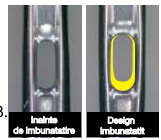

ORGAN® NEEDLES INFORMATII DE PRODUS

Seria Punctelor de impunsaturi

Posibila o varietate mare de desene

Cusutura dreapta

Cu noul design imbunatatit, acul este mai puternic. In plus, devierea acului care cauzeaza pasii sariti au fost semnificativ reduce.

Formarea buclei in mod constant

Pentru formarea unei bucle coerente, am adaptat muchia canelurii pentru a realiza un spatiu suficient intre fir si ac.

Posibil un design pentru fir gros

Dezvoltand un ochi mai mare de ac, filamentul firului normal #5, acum se poate folosi la un ac de marimea #21. Precum si filamentul aței de #0 poate fi folosit cu un ac de marimea #23.

-10pcs-
DP x 17LL
Size 21M

*Sagetile indica directia infilarii aței in ac

*In momentul plasarii unei comenzi pentru puncte mici de taiere/impunsatura, va rugam sa specificati un M dupa numarul marimii.

Seria PUNCTELOR DE TAIERE/IMPUNSATURA